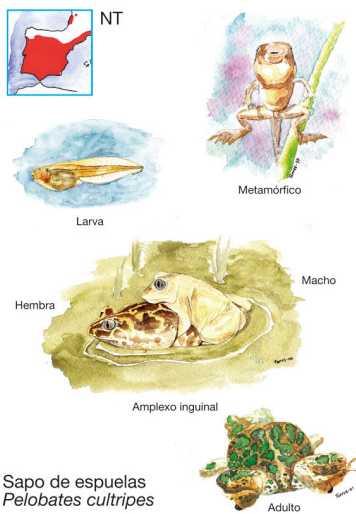

Anfibios de la provincia de Cádiz

2008
Año Internacional
de los Anfibios

Día Mundial del
Medio Ambiente
5 DE JUNIO

Gallipato
Pleurodeles waltl
Endemismo iberomagrebí

Sapo de espuelas
Pelobates cultripes

Salamandra común variedad andaluz
Salamandra salamandra longirostris
Endemismo del Sur Peninsular

Sapillo moteado ibérico
Pelodytes ibericus
Endemismo del sur peninsular

Sapillo pintojo meridional
Discoglossus jeanneae
Endemismo del sur peninsular

Tritón jaspeado pigmeo
Triturus pygmaeus
Endemismo del suroeste peninsular