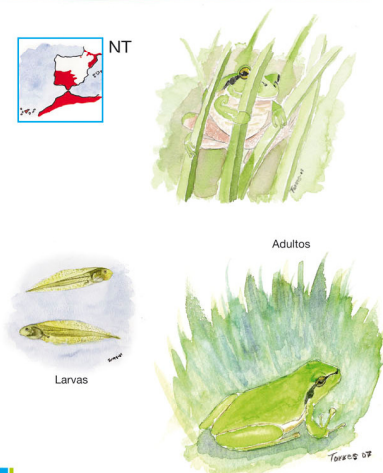

Ranita meridional
Hyla meridionalis