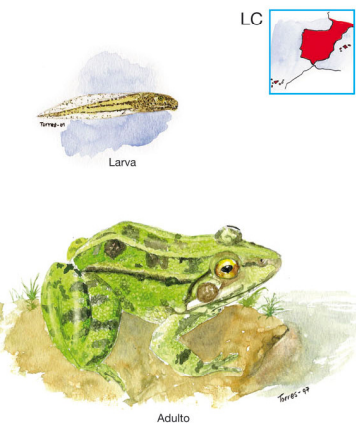

Anfibios de la provincia de Cádiz

2008
Año Internacional
de los Anfibios

Día Mundial del
Medio Ambiente
5 DE JUNIO

Gallipato
Pleurodeles waltl
Endemismo iberomagrebí

Sapo de espuelas
Pelobates cultripes

Salamandra común variedad andaluz
Salamandra salamandra longirostris
Endemismo del Sur Peninsular

Sapillo moteado ibérico
Pelodytes ibericus
Endemismo del sur peninsular

Sapillo pintojo meridional
Discoglossus jeanneae
Endemismo del sur peninsular

Tritón jaspeado pigmeo
Triturus pygmaeus
Endemismo del suroeste peninsular

Sapo corredor
Epidalea calamita

Sapo común
Bufo bufo

Rana común
Pelophylax perezi

Ranita meridional
Hyla meridionalis