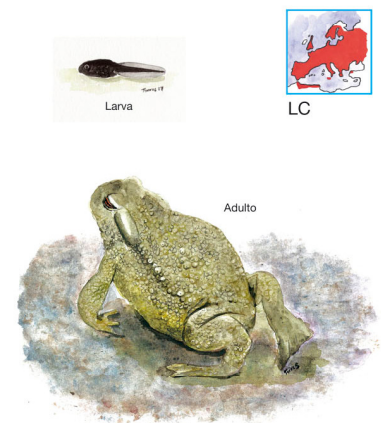

Anfibios de la provincia de Cádiz

2008
Año Internacional
de los Anfibios

Día Mundial del
Medio Ambiente
5 DE JUNIO

Gallipato
Pleurodeles waltl
Endemismo iberomagrebí

Sapo de espuelas
Pelobates cultripes

Salamandra común variedad andaluz
Salamandra salamandra longirostris
Endemismo del Sur Peninsular

Sapillo moteado ibérico
Pelodytes ibericus
Endemismo del sur peninsular

Sapillo pintojo meridional
Discoglossus jeanneae
Endemismo del sur peninsular

Tritón jaspeado pigmeo
Triturus pygmaeus
Endemismo del suroeste peninsular

Sapo corredor
Epidalea calamita

Sapo común
Bufo bufo

Rana común
Pelophylax perezi

Ranita meridional
Hyla meridionalis