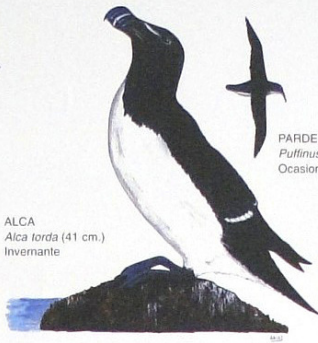

AVES DEL PARQUE NATURAL DE LA BAHIA DE CADIZ

CHARRAN PATINEGRO
Sterna sandvicensis (41 cm.) (P)
Invernante

OSTRERO
Haematopus ostralegus (43 cm.) (P)
Invernante

PARDELA PICHONETA
Puffinus puffinus (35 cm.) (P)
Ocasional

GAVIOTA ARGENTEA
Larus argentatus (56 cm.) (P)
Sedentaria

GARCETA COMUN
Egretta garzetta (56 cm.) (P)
Sedentaria

ALCA
Alca torda (41 cm.)
Invernante

COLIMBO GRANDE
Gavia immer (68 a 81 cm.) (P)
Ocasional