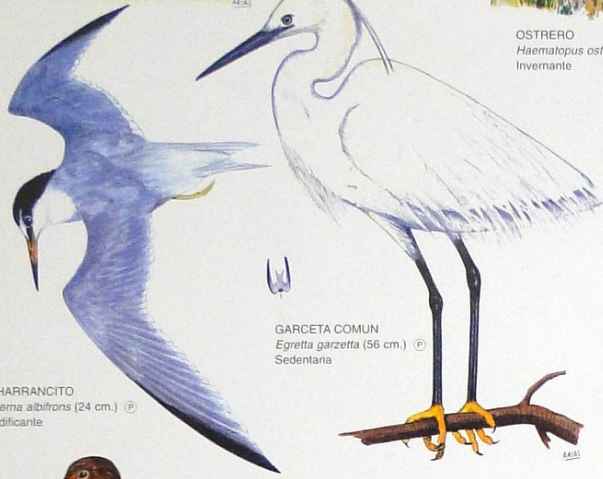

AVES DEL PARQUE NATURAL DE LA BAHIA DE CADIZ

CHARRAN PATINEGRO
Sterna sandvicensis (41 cm.) (P)
Invernante

OSTRERO
Haematopus ostralegus (43 cm.) (P)
Invernante

PARDELA PICHONETA
Puffinus puffinus (35 cm.) (P)
Ocasional

GAVIOTA ARGENTEA
Larus argentatus (56 cm.) (P)
Sedentaria

GARCETA COMUN
Egretta garzetta (56 cm.) (P)
Sedentaria

ALCA
Alca torda (41 cm.)
Invernante

COLIMBO GRANDE
Gavia immer (68 a 81 cm.) (P)
Ocasional

VUELVEPIEDRAS
Arenaria interpres (23 cm.) (P)
Invernante