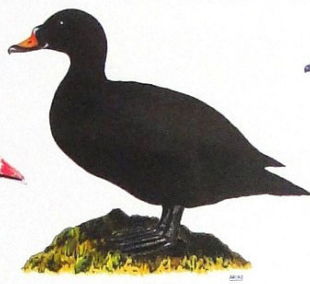

ANADE NEGRON
Melanitta nigra (48 cm.) (P)
Invernante