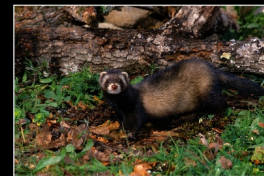

Mamíferos de la Provincia de Cádiz I

Carnívoros Protegidos

Garduña (*Martes foina*)

Zorro (*Vulpes vulpes*)

Tejón (*Meles meles*)

Nutria (*Lutra lutra*)

Meloncillo (*Herpestes ichneumon*)

Turón (*Mustela putorius*)

Comadreja (*Mustela nivalis*)

Gato montés (*Felix silvestris*)

Gineta (*Genetta genetta*)

Gineta Melánica
una rareza Gaditana

Herbívoros

Cabra montés (*Capra pyrenaica*)

Corzo (*Capreolus capreolus*)

Gamo (*Dama dama*)