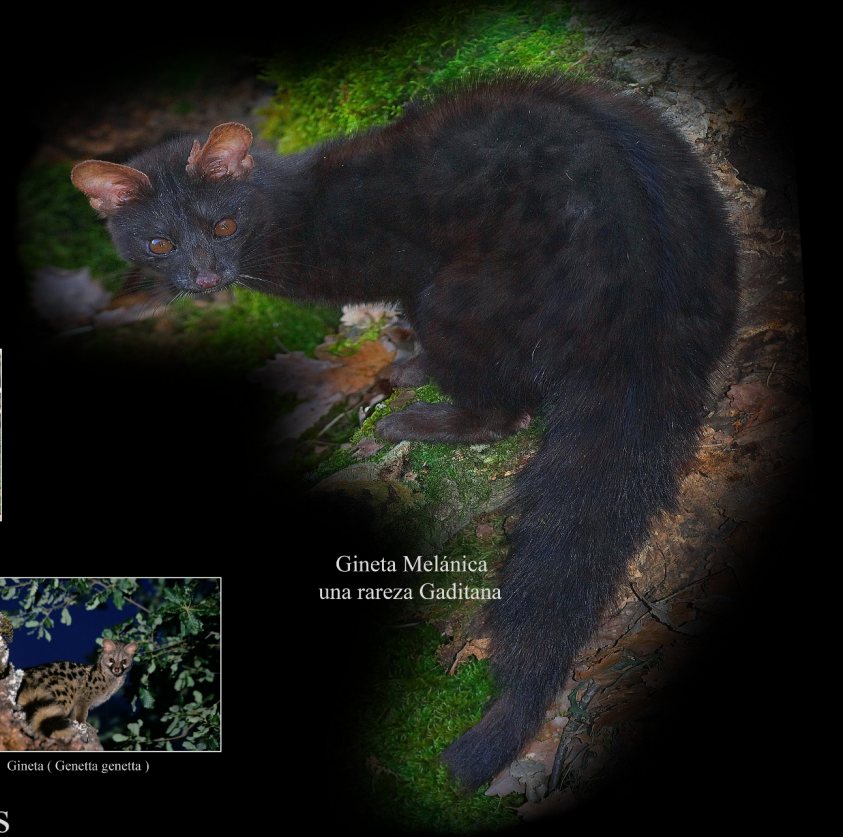

Mamíferos de la Provincia de Cádiz I

Carnívoros Protegidos

Garduña (*Martes foina*)

Zorro (*Vulpes vulpes*)

Tejón (*Meles meles*)

Nutria (*Lutra lutra*)

Meloncillo (*Herpestes ichneumon*)

Turón (*Mustela putorius*)

Comadreja (*Mustela nivalis*)

Gato montés (*Felix silvestris*)

Gineta (*Genetta genetta*)

Gineta Melánica
una rareza Gaditana

Herbívoros

Cabra montés (*Capra pyrenaica*)

Corzo (*Capreolus capreolus*)

Gamo (*Dama dama*)

Muflón (*Ovis aries*)

Ciervo (*Cervus elaphus*)

Conejo de monte (*Oryctolagus cuniculus*)

Liebre (*Lepus capensis*)

Jabalí (*Sus scrofa*)

Omnívoro

Corzo (*Capreolus capreolus*)
Morisco un endemismo Gaditano