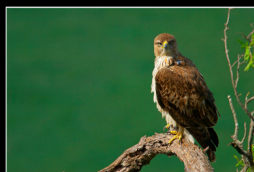

# Rapaces de la Provincia de Cádiz

## Rapaces diurnas

Águila real ( *Aquila erhyasetos* )

Águila azor - perdicera ( *Hieraetus fasciatus* )

Águila pescadora ( *Pandion haliaetus* )

Águila calzada ( *Hieraetus pennatus* )

Águila culebrera ( *Circus gallicus* )

Busardo - ratonero o Ratonero común ( *Buteo buteo* )

Elanio azul ( *Elanus caeruleus* )

Halcón peregrino ( *Falco peregrinus* )

Azor ( *Accipiter gentilis* )

Gavilán común ( *Accipiter nisus* )

Cernicalo primilla ( *Falco naumanni* )